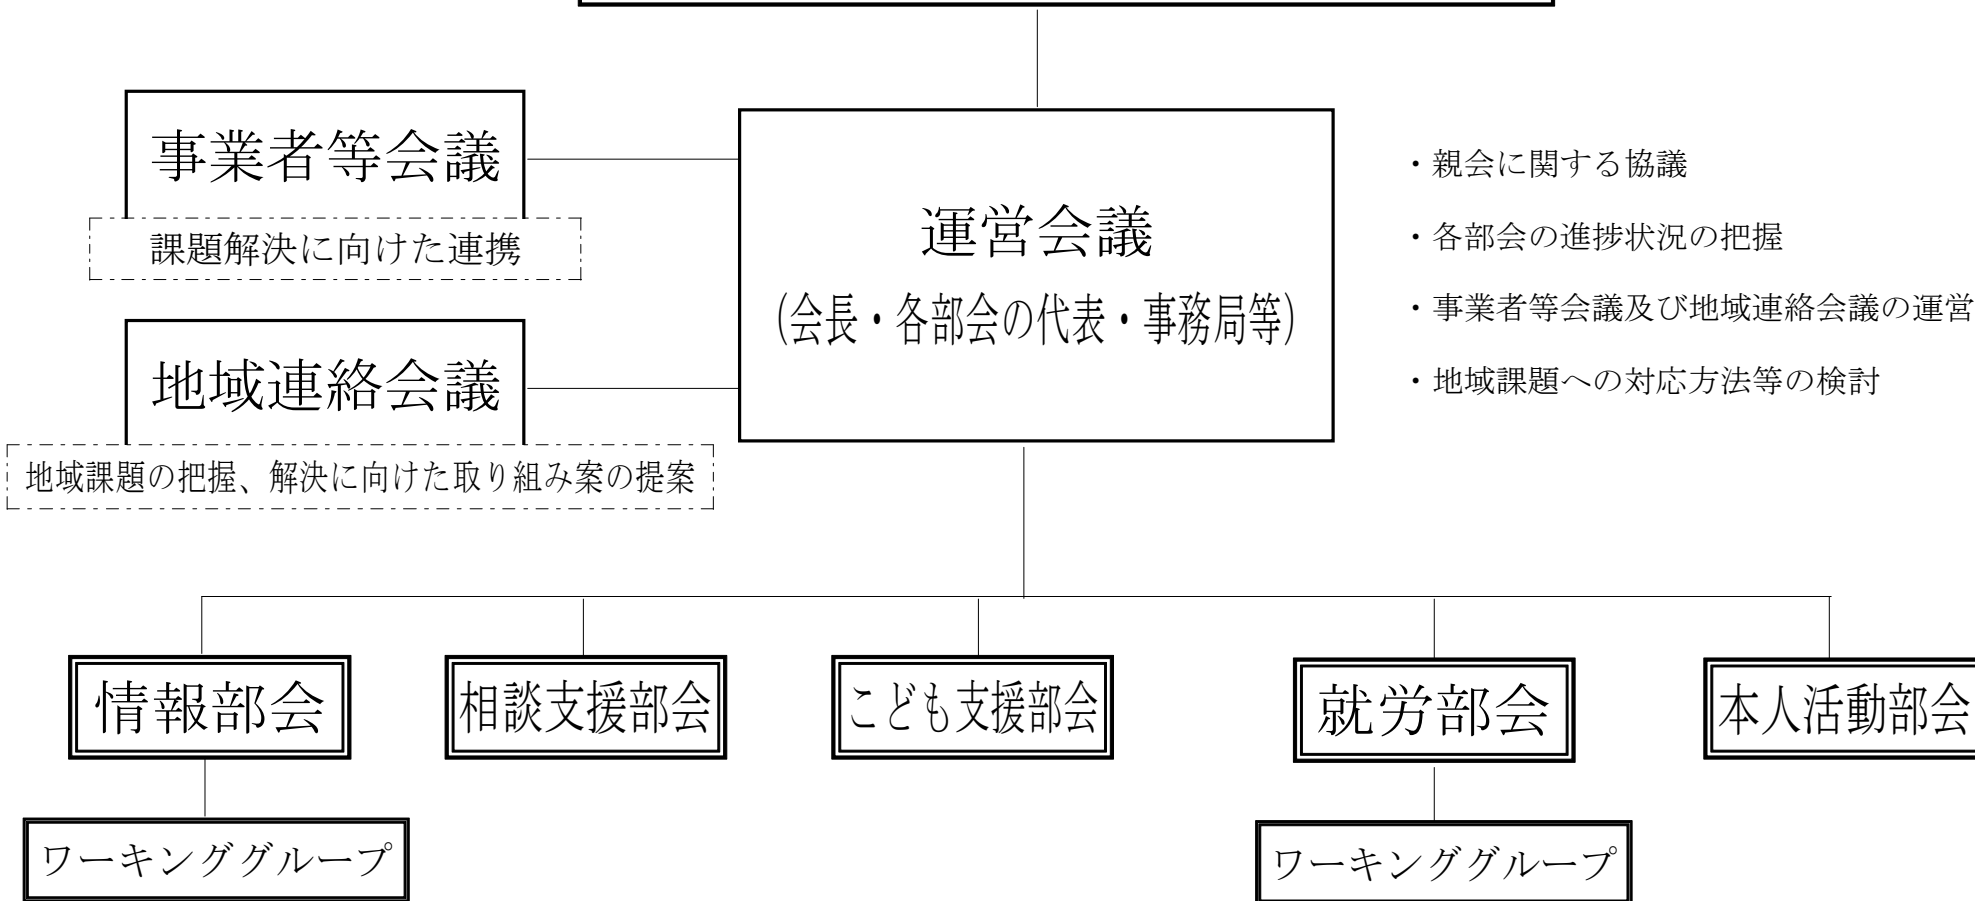

花巻市地域自立支援協議会（親会）

※ワーキンググループ（WG）構成は、各部会で検討して設置する

ワーキンググループ（WG）設置状況

情報部会：福祉情報WG、居住情報WG

就労部会：企業開拓WG、スキルアップWG、地域連携WG