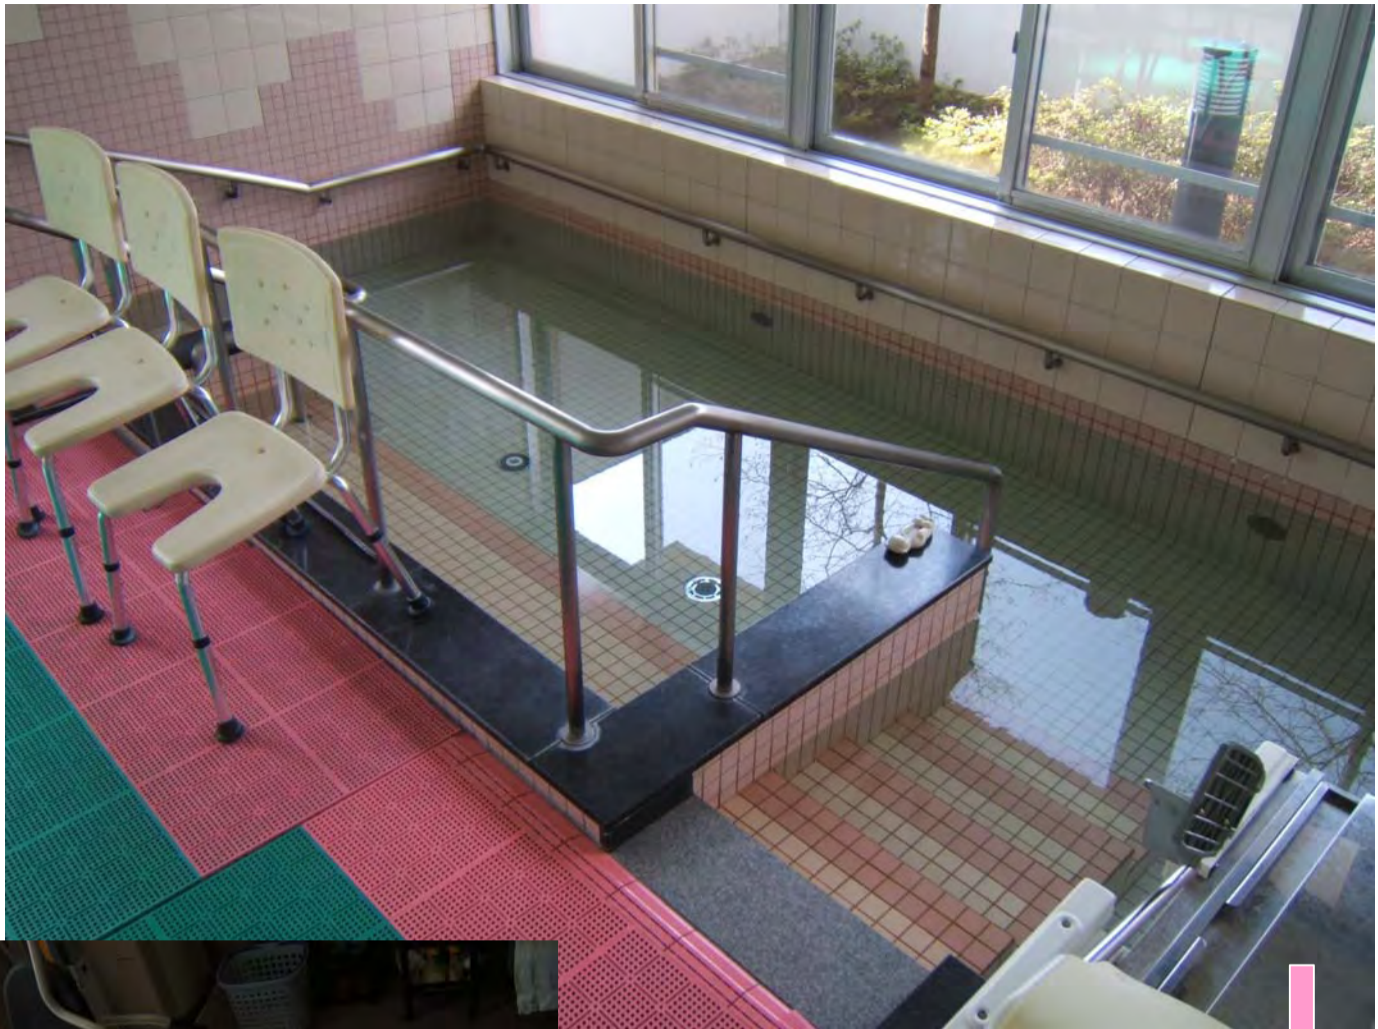

↓ 浴槽。手すりや階段で、安全に入浴できます。(リフト浴付き)

← 特別浴槽。寝たきりの方でも、安心して入浴できます。

中間浴の設備  
(拡大写真)

→ シャワーで、きれいに身体を流します。

↑ ↓ 広いリビングで、食事やレクリエーションを楽しみましょう。

↓ 運動会の様子

↓ ベッドも完備で、ゆったり・安心です。