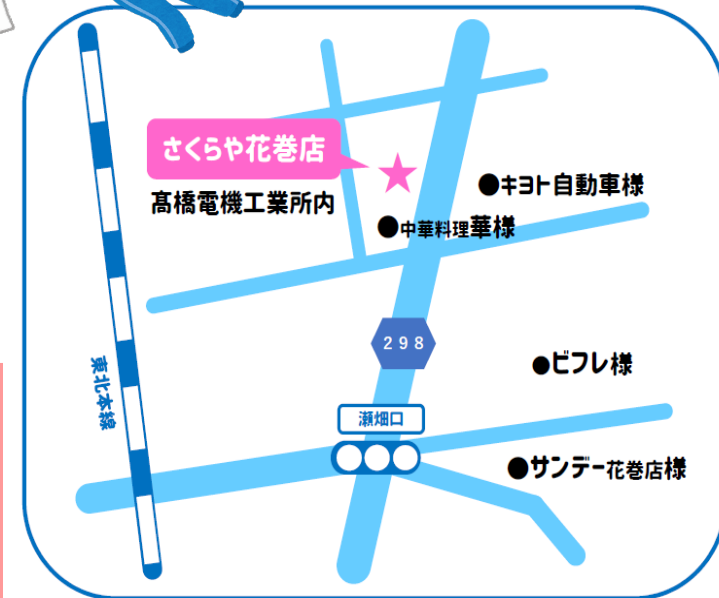

近所におさがりを
あげる人がいない...

思い出の詰まった学生服
捨てるのはもったいない...

必要としている人に
使ってもらいたい!
誰かの役に立てばいいな。

花巻市・北上市近郊の幼稚園・保育園から高校まで
の男女制服・運動着、学校指定用品etc...など買取いたします。査定は無料です。

※しみ・てかり・ほつれ・やぶれ・カビなどの状態により買取できない場合がございます。
※買取には身分証明書のご提示が必要です。未成年からの買取はできません。

学生服リユースShop

さくらや 花巻店

☎ 090-2418-0166

岩手県公安委員会第211040001254号

●営業日：月・水・木・土 営業時間：10:00～15:00

営業日は変更になる場合があります。詳しくはブログをご覧ください。

住所：岩手県花巻市桜町一丁目628

Email：sakuraya.hanamaki@gmail.com