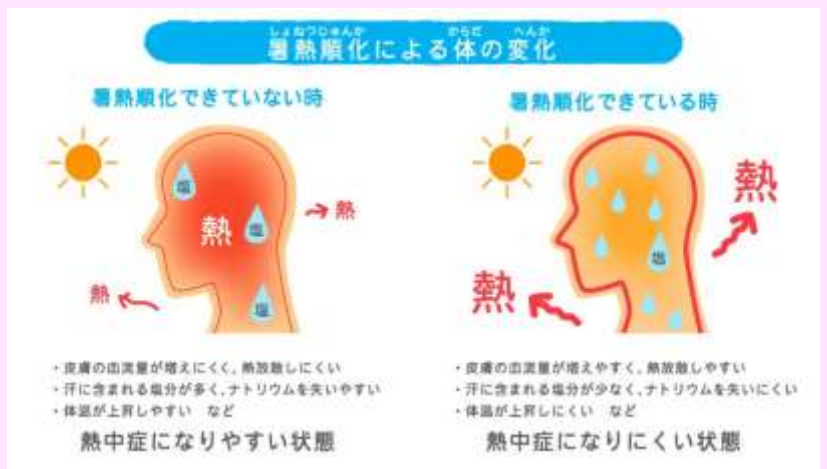

令和7年 6月号

発行：西南デイサービスセンター
花巻市轟木7地割188番地1
☎ 0198-29-3666

西南デイサービスセンター

気温が高くなり、初夏を思わせる気候となりました。わたしたちの体は暑さに慣れていないと熱中症になる危険性が高まります。

そこで体が暑さに慣れること（暑熱順化）について知り、暑くなる前から熱中症の対策しませんか？

西南デイで行っている対策は筋トシやストレッチ、入浴です。

日常生活の中で、運動や入浴をすることで、汗をかき、体を暑さに慣れさせていきましょう。

ぜひ、暑くなる前から余裕をもって暑熱順化のための活動を始め、皆様で暑さに備えましょう。

6月のレクリエーション 床屋の予定

床屋 6/17(火)、19(木)

希望の方は、事前に連絡帳に記入いただくか、お電話を下さい。当日の申込は人数の都合で出来ないこともあります。

料金 女性カット(顔そり含)・・・2,200円
(女性カットは顔そりなしでも2,200円)
男性カット・・・・・・・・・・1,650円
顔(髭)そり・・・・・・・・・・550円